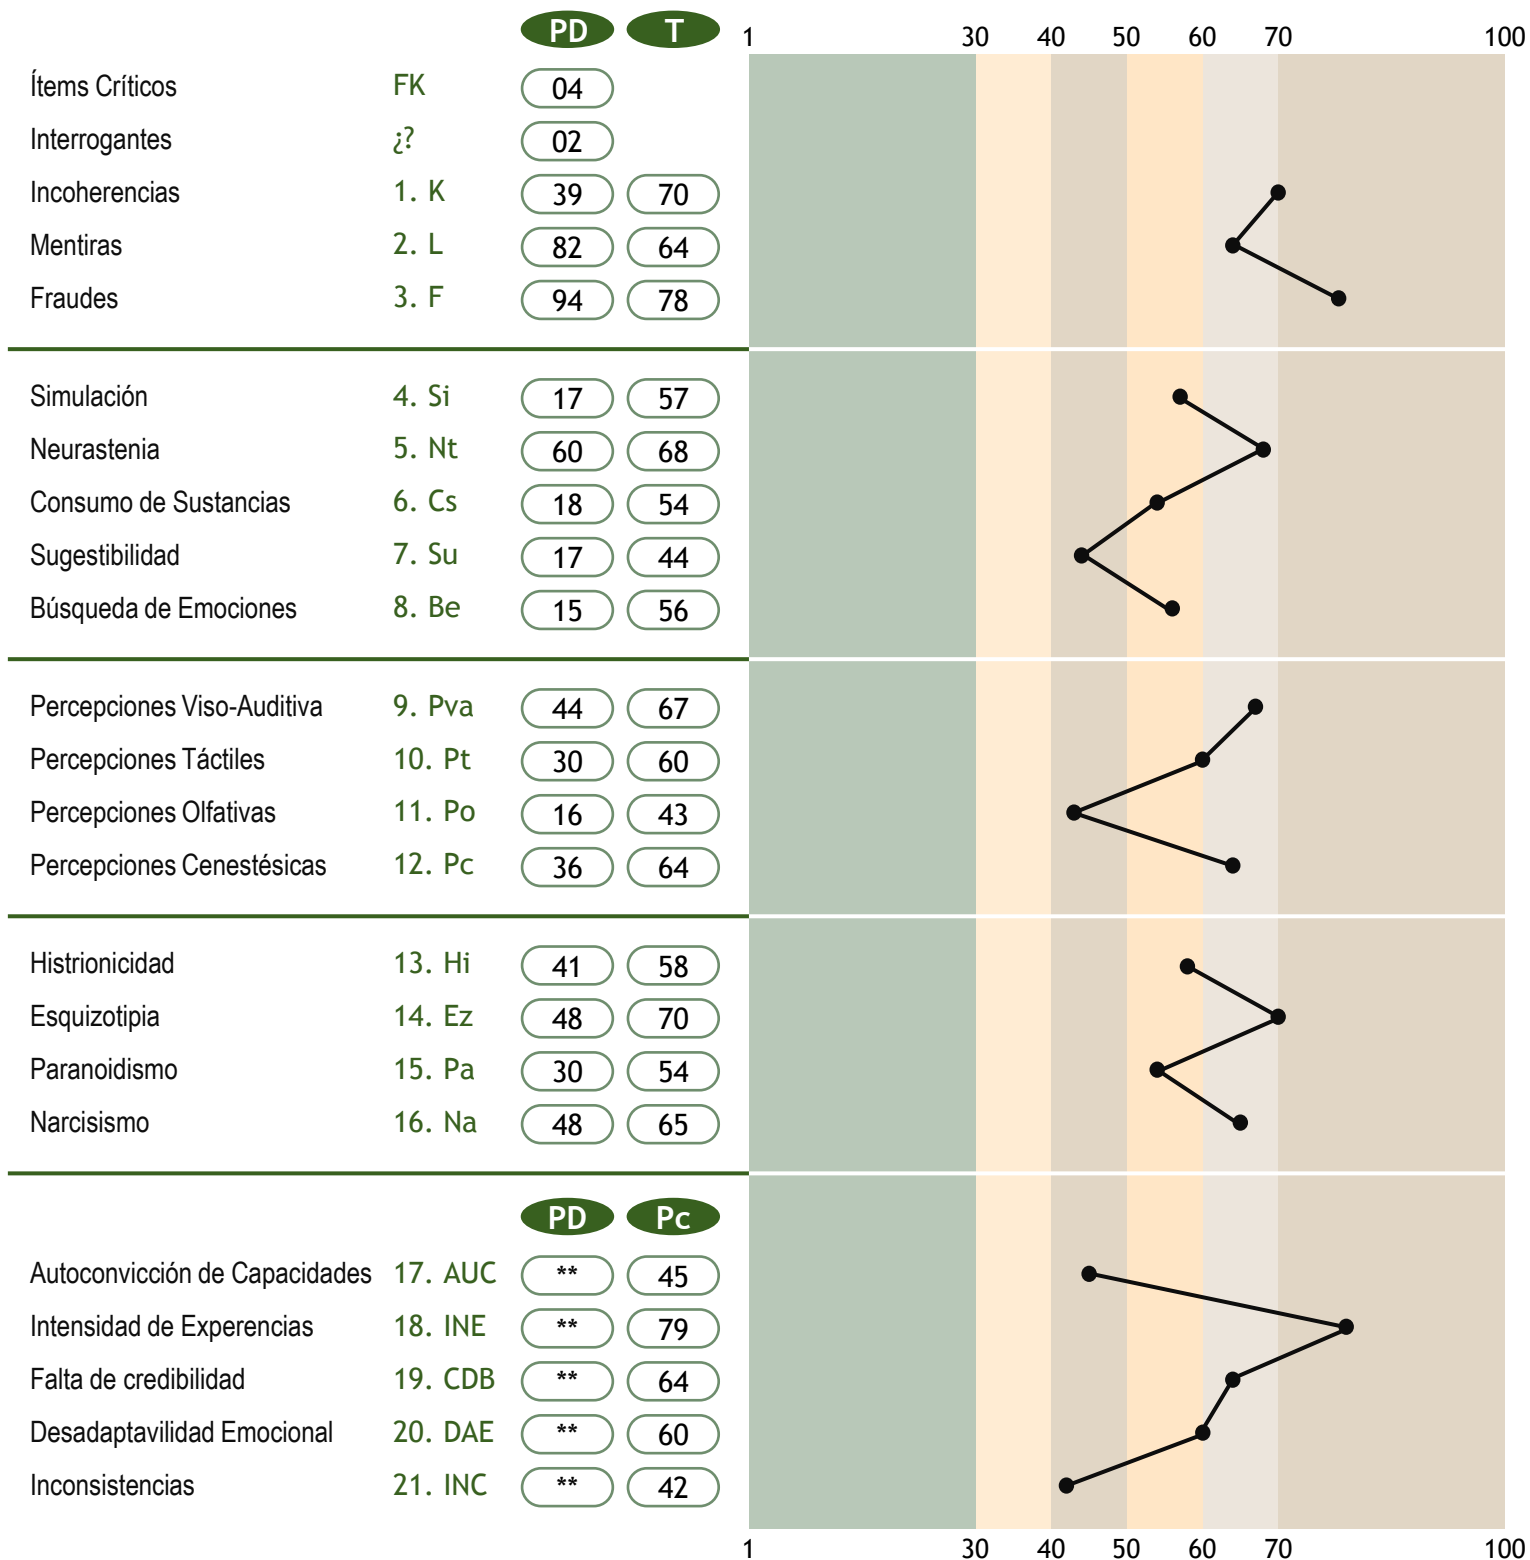

Nombre: Perfil digitalizado (ejemplo ilustrativo)

Edad: 42 años

Sexo: Varón

Fecha: 14/06/2016

Baremo: Baremos generales (varones-mujeres)

PD = Puntuación Directa; PT = Puntuación Típica Derivada; Pc = Percentiles

MMSI-2™ by Àlex Escolà Gascón.
 Copyright © 2013, 2014, 2015, 2016 by Àlex Escolà Gascón. Todos los derechos reservados.
 Copyright © 2016 by Sociedad Universitaria para la Investigación Científica.
 Publicación privada y para uso profesional por Sociedad Universitaria para la Investigación Científica, Barcelona, Cataluña, España.
 Prohibida la reproducción total o parcial, con o sin ánimo de lucro y sin los permisos oficiales del titular de la obra. Impreso en España.
 Printed in Spain.